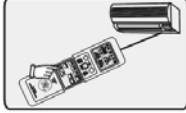

TELCOMANDO COMPATIBILE CON I SEGUENTI BRANDS

3
Verificare se i tasti del telecomando funzionano correttamente (escludendo i tasti Temperatura "-" o "+", i tasti TIME ON/OFF e il tasto SET), se sì il settaggio è concluso, se no premere il tasto SET per continuare la ricerca.